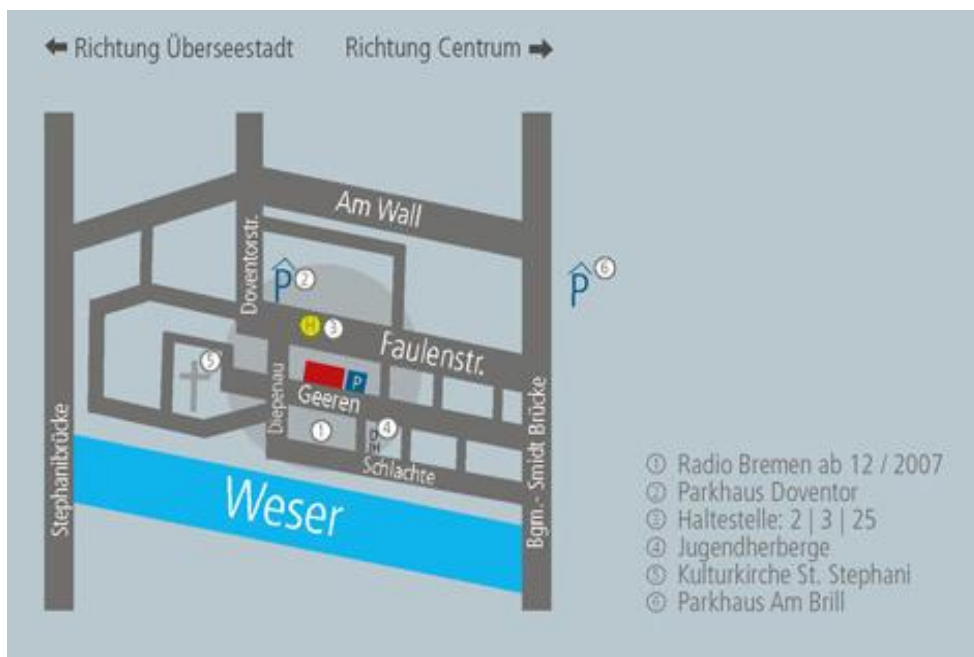

Anreise

Ingenieurkammer Bremen
Geeren 41 / 43
28195 Bremen
www.ingenieurkammer-bremen.de

Mit öffentlichen Verkehrsmitteln ab **Bremen Hauptbahnhof**: Haltestelle „Am Brill“

Straßenbahn	Richtung
Linie 1	Huchting - Grolland - Am Brill - Hauptbahnhof - Osterholz

Bus	Richtung
Linie 26	Huckelriede - Am Brill - Hauptbahnhof - Findorff - Walle - Überseestadt
Linie 27	Huckelriede - Am Brill - Hauptbahnhof - Findorff - Weidedamm III
Linie 63	Hauptbahnhof - Neustadt - Warturm - GVZ - Warturm - Neustadt - Hauptbahnhof

Parkmöglichkeiten befinden sich in den Parkhäusern "Doventor" und "Am Brill" (siehe Skizze). Wir wünschen Ihnen eine gute Anreise!