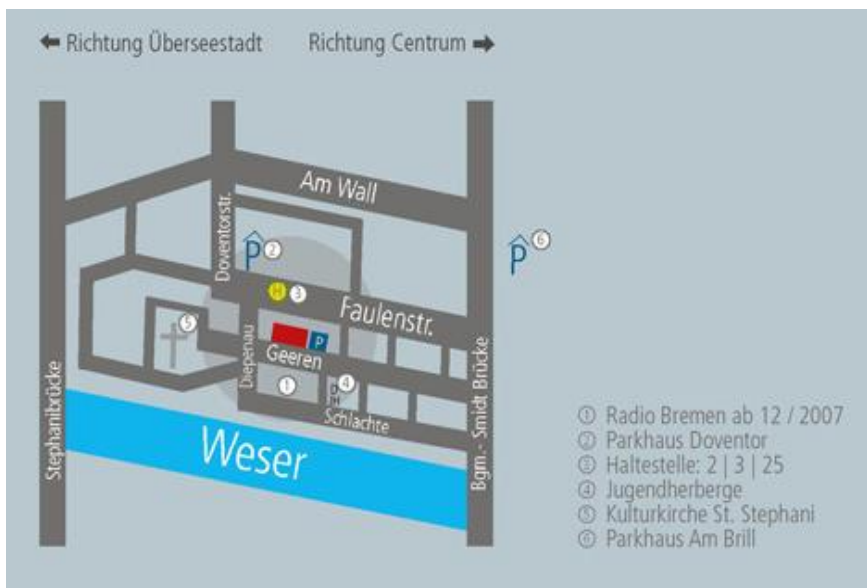

Anreise

Ingenieurkammer Bremen
 Geeren 41 / 43
 28195 Bremen
www.ingenieurkammer-bremen.de

Mit öffentlichen Verkehrsmitteln ab **Bremen Hauptbahnhof**: Haltestelle „Am Brill“

Straßenbahn	Richtung
Linie 1	Huchting - Grolland - Am Brill - Hauptbahnhof - Osterholz

Bus	Richtung
Linie 26	Huckelriede - Am Brill - Hauptbahnhof - Findorff - Walle - Überseestadt
Linie 27	Huckelriede - Am Brill - Hauptbahnhof - Findorff - Weidedamm III
Linie 63	Hauptbahnhof - Neustadt - Warturm - GVZ - Warturm - Neustadt - Hauptbahnhof

Parkmöglichkeiten befinden sich in den Parkhäusern "Doventor" und "Am Brill" (siehe Skizze).

Wir wünschen Ihnen eine gute Anreise!